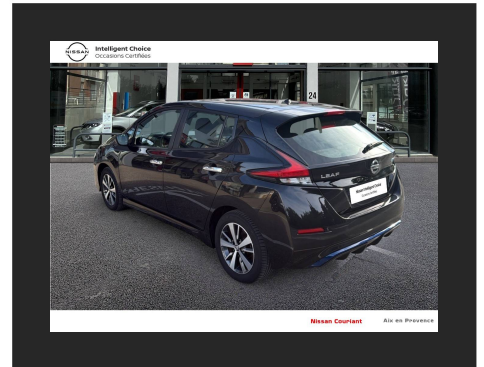

Innovation
that excites

Nissan Intelligent Choice

Occasions Certifiées

NISSAN
COURIANT
Aix-en-Provence

NISSAN LEAF

13 500 €*

| | |
|-----------------------|----------------------------------|
| N°VO | 11 |
| MARQUE : | NISSAN |
| MODÈLE : | LEAF |
| VERSION : | Acenta |
| ANNÉE : | 2021 |
| KILOMÉTRAGE : | 11 328 |
| PUISSANCE FISCAUX : | 6 CV |
| BOÎTE DE VITESSE : | AUTOMATE À FONCT. CONTINU |
| ENERGIE : | COURANT ÉLECTRIQUE |
| MISE EN CIRCULATION : | 24/08/2021 |
| COULEUR EXTÉRIEURE: | NOIR |
| GARANTIE : | Nissan Intelligent Choice |