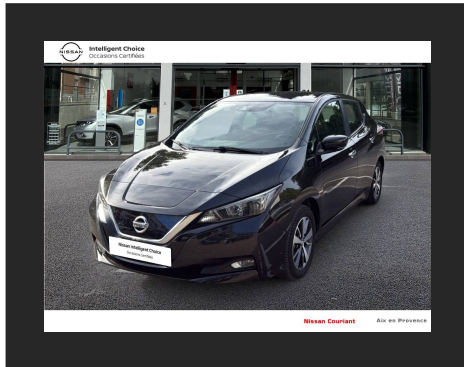

Innovation
that excites

Nissan Intelligent Choice

Occasions Certifiées

NISSAN
COURIANT
Aix-en-Provence

NISSAN LEAF

13 500 €*

| | |
|-----------------------|----------------------------------|
| N°VO | 11 |
| MARQUE : | NISSAN |
| MODÈLE : | LEAF |
| VERSION : | Acenta |
| ANNÉE : | 2021 |
| KILOMÉTRAGE : | 11 328 |
| PUISSANCE FISCAUX : | 6 CV |
| BOÎTE DE VITESSE : | AUTOMATE À FONCT. CONTINU |
| ENERGIE : | COURANT ÉLECTRIQUE |
| MISE EN CIRCULATION : | 24/08/2021 |
| COULEUR EXTÉRIEURE: | NOIR |
| GARANTIE : | Nissan Intelligent Choice |

OPTIONS

6 Airbags : frontaux, latéraux, rideaux, 6 HP, ABS et EBD, Aide au démarrage en côte, Airbag passager déconnectable (bouton boîte à gants), Alerte de franchissement de ligne blanche, Allumage automatique des feux, Allumage automatique des feux de détresse en cas d'accident, Câble 32A de 6 m (recharge sur borne publique ou Wallbox 7 kW T2 en 7h30 sur 40 kWh ou 11h30 sur 62 kWh), Câble de 6 m (recharge sur prise domestique 230V en 21h sur batterie 40 kWh ou 32h sur batterie 62 kWh), Ceintures de sécurité AR 3 points à enrouleur, Chargeur embarqué de 6,6kW (pour recharge en 7h sur une wallbox de 32A), Climatisation automatique, Combiné d'instrumentation avec écran HD TFT 7" couleur, Commandes au volant (audio, Bluetooth, régulateur et limiteur de vitesses et contrôle de l'ordinateur de bord), Contrôle vocal Nissan, Eclairage de la trappe de recharge, ESP, Essuie-glace AR à intermittence, Essuie-glace AV à déclenchement automatique, Extinction temporisée des phares "Follow me home", Fermeture et ouverture centralisée des portes à distance, Feux antibrouillard AV, Feux AR à LED, Feux AV halogènes avec signature lumineuse à LED, Feux de route intelligents, Feux diurne LED avec signature lumineuse, Freinage d'urgence intelligent (AEB) avec détection piéton, Indicateur de température extérieure, Jantes alliage 16", Kit de réparation pneumatique, Limiteur de vitesse, Mode de conduite "B",