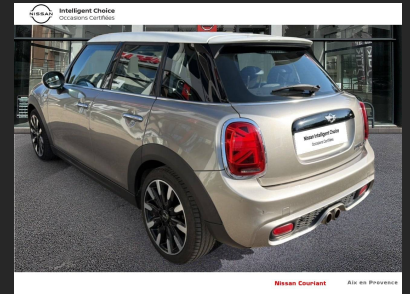

Innovation
that excites

Nissan Intelligent Choice

Occasions Certifiées

NISSAN
COURIANT
Aix-en-Provence

MINI MINI

17 900 €*

N°VO	33
MARQUE :	MINI
MODÈLE :	MINI
VERSION :	Finition Red Hot Chili
ANNÉE :	2018
KILOMÉTRAGE :	67 585
PUISSANCE FISCAUX :	11 CV
BOÎTE DE VITESSE :	BOÎTE MANUELLE
ENERGIE :	ESSENCE SANS PLOMB
MISE EN CIRCULATION :	02/03/2018
COULEUR EXTÉRIEURE :	MELTING SILVER METALLIC
GARANTIE :	Nissan Intelligent Choice

OPTIONS

2ème clé radiocommandée, 2 HP et 2 woofers, 3ème feu de stop, 4 Appuis-têtes réglables en hauteur, ABS, y compris assistance au freinage d'urgence et contrôle de freinage en courbe, Accoudoir central AV inclinable en 4 positions, Affichage tête-haute rétractable, Airbags de tête, Airbags frontaux pour conducteur et passager AV, Airbags latéraux AV, intégrés au dossier de siège AV, Anneau lumineux LED écran central, Anti-démarrage électronique, Appel d'urgence intelligent, Autoradio MINI AM/FM: avec prises AUX-IN et port USB, écran 4 lignes, Autoradio MINI Visual Boost, Autoradio MINI Visual Boost (en relation avec Système de navigation MINI avec écran 6.5"), Baguette inférieure de calandre chromée, Baguettes de seuil de porte avec inscription de la motorisation façon métallique, Banquette AR 3 places rabattable, Barres de calandre Piano Black, Becquet AR de toit, Boîte à gants réfrigérée, Boîte manuelle 6 rapports, Buses d'aération cerclées de chrome, Buses de lave-glacé et rétroviseurs extérieurs dégivrants, Calandre au contour chromé avec grille façon "nid d'abeilles" et sigle S, Ciel de pavillon Satellite Grey, Clignotants blancs, Climatisation automatique bi-zone, Colour Line Carbon Black, Colour Line Satellite Grey, Contrôle Dynamique de stabilité DSC avec DTC et EDLC, Coques de rétroviseurs extérieurs couleur carrosserie, Crash Sensor activation automatique en cas d'accident: