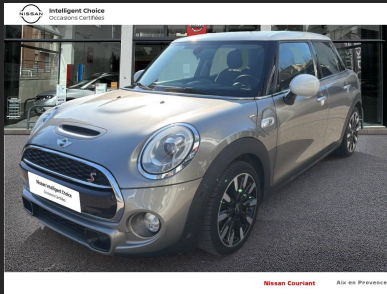

Innovation
that excites

Nissan Intelligent Choice

Occasions Certifiées

NISSAN
COURIANT
Aix-en-Provence

MINI MINI

17 900 €*

N°VO	33
MARQUE :	MINI
MODÈLE :	MINI
VERSION :	Finition Red Hot Chili
ANNÉE :	2018
KILOMÉTRAGE :	67 585
PUISSANCE FISCAUX :	11 CV
BOÎTE DE VITESSE :	BOÎTE MANUELLE
ENERGIE :	ESSENCE SANS PLOMB
MISE EN CIRCULATION :	02/03/2018
COULEUR EXTÉRIEURE :	MELTING SILVER METALLIC
GARANTIE :	Nissan Intelligent Choice

OPTIONS

2ème clé radiocommandée, 2 HP et 2 woofers, 3ème feu de stop, 4 Appuis-têtes réglables en hauteur, ABS, y compris assistance au freinage d'urgence et contrôle de freinage en courbe, Accoudoir central AV inclinable en 4 positions, Affichage tête-haute rétractable, Airbags de tête, Airbags frontaux pour conducteur et passager AV, Airbags latéraux AV, intégrés au dossier de siège AV, Anneau lumineux LED écran central, Anti-démarrage électronique, Appel d'urgence intelligent, Autoradio MINI AM/FM: avec prises AUX-IN et port USB, écran 4 lignes, Autoradio MINI Visual Boost, Autoradio MINI Visual Boost (en relation avec Système de navigation MINI avec écran 6.5"), Baguette inférieure de calandre chromée, Baguettes de seuil de porte avec inscription de la motorisation façon métallique, Banquette AR 3 places rabattable, Barres de calandre Piano Black, Becquet AR de toit, Boîte à gants réfrigérée, Boîte manuelle 6 rapports, Buses d'aération cerclées de chrome, Buses de lave-glacé et rétroviseurs extérieurs dégivrants, Calandre au contour chromé avec grille façon "nid d'abeilles" et sigle S, Ciel de pavillon Satellite Grey, Clignotants blancs, Climatisation automatique bi-zone, Colour Line Carbon Black, Colour Line Satellite Grey, Contrôle Dynamique de stabilité DSC avec DTC et EDLC, Coques de rétroviseurs extérieurs couleur carrosserie, Crash Sensor activation automatique en cas d'accident: