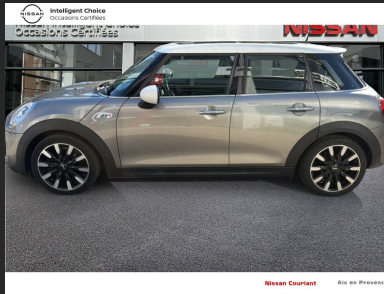

Innovation
that excites

Nissan Intelligent Choice

Occasions Certifiées

NISSAN
COURIANT
Aix-en-Provence

MINI MINI

17 900 €*

N°VO	33
MARQUE :	MINI
MODÈLE :	MINI
VERSION :	Finition Red Hot Chili
ANNÉE :	2018
KILOMÉTRAGE :	67 585
PUISSANCE FISCAUX :	11 CV
BOÎTE DE VITESSE :	BOÎTE MANUELLE
ENERGIE :	ESSENCE SANS PLOMB
MISE EN CIRCULATION :	02/03/2018
COULEUR EXTÉRIEURE :	MELTING SILVER METALLIC
GARANTIE :	Nissan Intelligent Choice

OPTIONS

2ème clé radiocommandée, 2 HP et 2 woofers, 3ème feu de stop, 4 Appuis-têtes réglables en hauteur, ABS, y compris assistance au freinage d'urgence et contrôle de freinage en courbe, Accoudoir central AV inclinable en 4 positions, Affichage tête-haute rétractable, Airbags de tête, Airbags frontaux pour conducteur et passager AV, Airbags latéraux AV, intégrés au dossier de siège AV, Anneau lumineux LED écran central, Anti-démarrage électronique, Appel d'urgence intelligent, Autoradio MINI AM/FM: avec prises AUX-IN et port USB, écran 4 lignes, Autoradio MINI Visual Boost, Autoradio MINI Visual Boost (en relation avec Système de navigation MINI avec écran 6.5"), Baguette inférieure de calandre chromée, Baguettes de seuil de porte avec inscription de la motorisation façon métallique, Banquette AR 3 places rabattable, Barres de calandre Piano Black, Becquet AR de toit, Boîte à gants réfrigérée, Boîte manuelle 6 rapports, Buses d'aération cerclées de chrome, Buses de lave-glacé et rétroviseurs extérieurs dégivrants, Calandre au contour chromé avec grille façon "nid d'abeilles" et sigle S, Ciel de pavillon Satellite Grey, Clignotants blancs, Climatisation automatique bi-zone, Colour Line Carbon Black, Colour Line Satellite Grey, Contrôle Dynamique de stabilité DSC avec DTC et EDLC, Coques de rétroviseurs extérieurs couleur carrosserie, Crash Sensor activation automatique en cas d'accident: