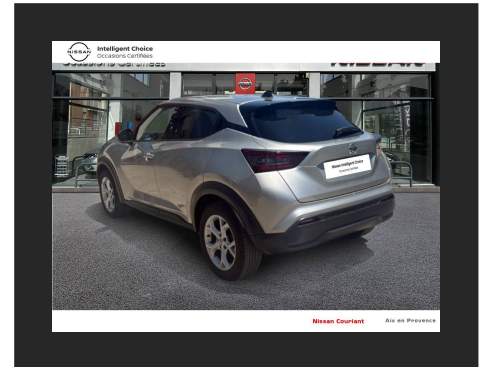

Innovation
that excites

Nissan Intelligent Choice

Occasions Certifiées

NISSAN
COURIANT
Aix-en-Provence

NISSAN JUKE

15 500 €*

N°VO	6
MARQUE :	NISSAN
MODÈLE :	JUKE
VERSION :	Tekna
ANNÉE :	2021
KILOMÉTRAGE :	79 436
PUISSANCE FISCAUX :	6 CV
BOÎTE DE VITESSE :	BOÎTE AUTOMATIQUE
ENERGIE :	ESSENCE SANS PLOMB
MISE EN CIRCULATION :	11/03/2021
COULEUR EXTÉRIEURE :	GRIS
GARANTIE :	Nissan Intelligent Choice

OPTIONS

3 appuis-tête AR réglables, ABS et EBD, Accoudoir central AV, Aide au démarrage en côte, Airbags frontaux, Airbags latéraux AV, Airbags rideaux, Alarme périmétrique, Allumage intelligent des feux, Antenne aileron de requin Noir, Appel d'urgence, Avertisseur de ceintures de sécurité, Bacs de rangement dans les contre-portes AV avec porte-bouteilles, Banquette AR rabattable 60/40, Bluetooth+USB+AUX+12V, Caméra de recul avec radars de stationnement AV et AR, Ceintures de sécurité AV ajustables en hauteur, Ciel de toit Noir, Clignotants à trois clignotements, Climatisation automatique, Combiné d'instrumentation avec écran LCD-TFT 7", Commandes au volant: contrôle de l'ordinateur de bord, audio, téléphone, régulateur et limiteur de vitesse, Contre-portes et tableau de bord en TEP gris, Détecteur de pluie avec essuie-glaces à déclenchement automatique, Direction assistée asservie à la vitesse, Drive Assist:technologie de conduite assistée, Eclairage d'ambiance (contre-portes et levier de vitesses), Eclairage du coffre, ESP, Feux AR à LED, Feux AV LED, Feux de détresse à déclenchement automatique, Feux de route adaptatifs, Feux diurnes LED avec système Follow Me Home, Fonction des feux avant "Follow me Home", Freinage d'urgence intelligent (AEB) avec détection piéton et cyclistes, Frein à main électrique avec aide au stationnement/démarrage et fonction Autohold, Indicateur de changement