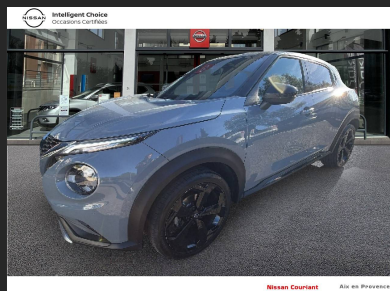

# Nissan Intelligent Choice

Occasions Certifiées

**NISSAN**  
**COURIANT**  
Aix-en-Provence

## NISSAN JUKE

**17 000 €\***

N°VO	6
MARQUE :	<b>NISSAN</b>
MODÈLE :	<b>JUKE</b>
VERSION :	<b>Série limitée Kiiri</b>
ANNÉE :	<b>2023</b>
KILOMÉTRAGE :	<b>72 639</b>
PUISSANCE FISCAUX :	<b>6 CV</b>
BOÎTE DE VITESSE :	<b>BOÎTE AUTOMATIQUE</b>
ENERGIE :	<b>ESSENCE SANS PLOMB</b>
MISE EN CIRCULATION :	<b>13/02/2023</b>
COULEUR EXTÉRIEURE:	<b>GRIS</b>
GARANTIE :	<b>Nissan Intelligent Choice</b>