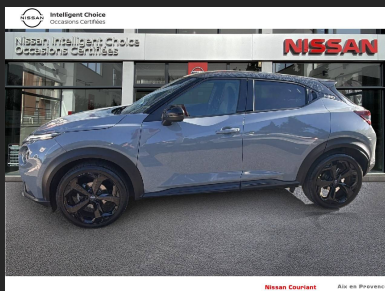

# Nissan Intelligent Choice

Occasions Certifiées

**NISSAN**  
**COURIANT**  
Aix-en-Provence

## NISSAN JUKE

**17 000 €\***

N°VO	6
MARQUE :	<b>NISSAN</b>
MODÈLE :	<b>JUKE</b>
VERSION :	<b>Série limitée Kiiri</b>
ANNÉE :	<b>2023</b>
KILOMÉTRAGE :	<b>72 639</b>
PUISSANCE FISCAUX :	<b>6 CV</b>
BOÎTE DE VITESSE :	<b>BOÎTE AUTOMATIQUE</b>
ENERGIE :	<b>ESSENCE SANS PLOMB</b>
MISE EN CIRCULATION :	<b>13/02/2023</b>
COULEUR EXTÉRIEURE:	<b>GRIS</b>
GARANTIE :	<b>Nissan Intelligent Choice</b>