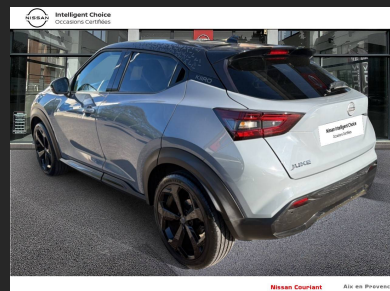

# Nissan Intelligent Choice

Occasions Certifiées

**NISSAN**  
**COURIANT**  
Aix-en-Provence

## NISSAN JUKE

**17 000 €\***

N°VO	6
MARQUE :	<b>NISSAN</b>
MODÈLE :	<b>JUKE</b>
VERSION :	<b>Série limitée Kiiri</b>
ANNÉE :	<b>2023</b>
KILOMÉTRAGE :	<b>72 639</b>
PUISSANCE FISCAUX :	<b>6 CV</b>
BOÎTE DE VITESSE :	<b>BOÎTE AUTOMATIQUE</b>
ENERGIE :	<b>ESSENCE SANS PLOMB</b>
MISE EN CIRCULATION :	<b>13/02/2023</b>
COULEUR EXTÉRIEURE:	<b>GRIS</b>
GARANTIE :	<b>Nissan Intelligent Choice</b>