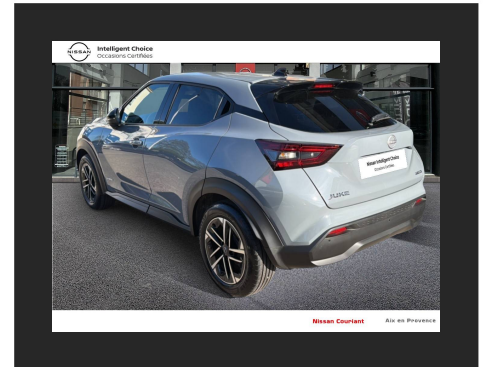

Innovation
that excites

Nissan Intelligent Choice

Occasions Certifiées

NISSAN
COURIANT
Aix-en-Provence

NISSAN JUKE

22 000 €*

N°VO	7
MARQUE :	NISSAN
MODÈLE :	JUKE
VERSION :	N-Connecta
ANNÉE :	2024
KILOMÉTRAGE :	18 954
PUISSANCE FISCAUX :	5 CV
BOÎTE DE VITESSE :	BOÎTE HYBRIDE MULTIMODE
ENERGIE :	ESSENCE / COURANT ÉLECTRIQUE
MISE EN CIRCULATION :	30/12/2024
COULEUR EXTÉRIEURE :	GRIS
GARANTIE :	Nissan Intelligent Choice

OPTIONS

3 appuis-tête AR réglables, 6 HP (AV, portes AV et portes AR), ABS (système antiblocage des freins), Accoudoir central AV, Aide au démarrage en côte, Airbags frontaux, latéraux AV et rideaux, Alarme périmétrique, Allumage intelligent des feux, Antenne aileron de requin Noir, Appel d'urgence, Apple Car Play et Android Auto sans fil, Avertisseur de ceintures de sécurité, Bacs de rangement dans les contre-portes AV avec porte-bouteilles, Banquette AR rabattable 60/40, Bouton d'accès rapide aux réglages des aides à la conduite, Bouton de démarrage Start/Stop, Caméra de recul avec radars de stationnement AV et AR, Ceintures de sécurité AV ajustables en hauteur, Chargeur à induction pour Smartphone, Ciel de toit Noir, Clignotants à trois clignotements, Climatisation automatique, Combiné d'instrumentation digital 12,3", Commandes au volant: contrôle de l'ordinateur de bord, audio, téléphone, régulateur et limiteur de vitesse, Contre-portes et tableau de bord en TEP noir, Détecteur de pluie avec essuie-glaces à déclenchement automatique, Direction assistée asservie à la vitesse, Double port USB AR (USB-A et USB-C), Double port USB AV (USB-A et USB-C), EBD (répartiteur électronique de freinage), Eclairage d'accompagnement automatique, Eclairage du coffre, e-Pedal Step, ESP (Contrôle électronique de trajectoire), Feux AV et AR LED, Feux de détresse à déclenchement automatique, Feux de route