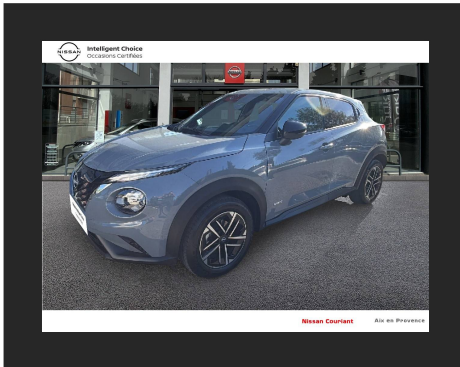

Innovation
that excites

Nissan Intelligent Choice

Occasions Certifiées

NISSAN
COURIANT
Aix-en-Provence

NISSAN JUKE

22 000 €*

N°VO	7
MARQUE :	NISSAN
MODÈLE :	JUKE
VERSION :	N-Connecta
ANNÉE :	2024
KILOMÉTRAGE :	18 954
PUISSANCE FISCAUX :	5 CV
BOÎTE DE VITESSE :	BOÎTE HYBRIDE MULTIMODE
ENERGIE :	ESSENCE / COURANT ÉLECTRIQUE
MISE EN CIRCULATION :	30/12/2024
COULEUR EXTÉRIEURE :	GRIS
GARANTIE :	Nissan Intelligent Choice

OPTIONS

3 appuis-tête AR réglables, 6 HP (AV, portes AV et portes AR), ABS (système antiblocage des freins), Accoudoir central AV, Aide au démarrage en côte, Airbags frontaux, latéraux AV et rideaux, Alarme périmétrique, Allumage intelligent des feux, Antenne aileron de requin Noir, Appel d'urgence, Apple Car Play et Android Auto sans fil, Avertisseur de ceintures de sécurité, Bacs de rangement dans les contre-portes AV avec porte-bouteilles, Banquette AR rabattable 60/40, Bouton d'accès rapide aux réglages des aides à la conduite, Bouton de démarrage Start/Stop, Caméra de recul avec radars de stationnement AV et AR, Ceintures de sécurité AV ajustables en hauteur, Chargeur à induction pour Smartphone, Ciel de toit Noir, Clignotants à trois clignotements, Climatisation automatique, Combiné d'instrumentation digital 12,3", Commandes au volant: contrôle de l'ordinateur de bord, audio, téléphone, régulateur et limiteur de vitesse, Contre-portes et tableau de bord en TEP noir, Détecteur de pluie avec essuie-glaces à déclenchement automatique, Direction assistée asservie à la vitesse, Double port USB AR (USB-A et USB-C), Double port USB AV (USB-A et USB-C), EBD (répartiteur électronique de freinage), Eclairage d'accompagnement automatique, Eclairage du coffre, e-Pedal Step, ESP (Contrôle électronique de trajectoire), Feux AV et AR LED, Feux de détresse à déclenchement automatique, Feux de route