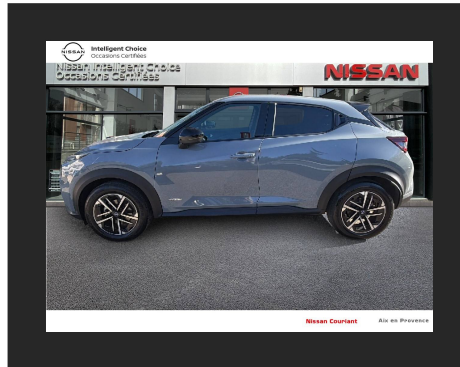

Innovation
that excites

Nissan Intelligent Choice

Occasions Certifiées

NISSAN
COURIANT
Aix-en-Provence

NISSAN JUKE

22 000 €*

N°VO	7
MARQUE :	NISSAN
MODÈLE :	JUKE
VERSION :	N-Connecta
ANNÉE :	2024
KILOMÉTRAGE :	18 954
PUISSANCE FISCAUX :	5 CV
BOÎTE DE VITESSE :	BOÎTE HYBRIDE MULTIMODE
ENERGIE :	ESSENCE / COURANT ÉLECTRIQUE
MISE EN CIRCULATION :	30/12/2024
COULEUR EXTÉRIEURE :	GRIS
GARANTIE :	Nissan Intelligent Choice

OPTIONS

3 appuis-tête AR réglables, 6 HP (AV, portes AV et portes AR), ABS (système antiblocage des freins), Accoudoir central AV, Aide au démarrage en côte, Airbags frontaux, latéraux AV et rideaux, Alarme périmétrique, Allumage intelligent des feux, Antenne aileron de requin Noir, Appel d'urgence, Apple Car Play et Android Auto sans fil, Avertisseur de ceintures de sécurité, Bacs de rangement dans les contre-portes AV avec porte-bouteilles, Banquette AR rabattable 60/40, Bouton d'accès rapide aux réglages des aides à la conduite, Bouton de démarrage Start/Stop, Caméra de recul avec radars de stationnement AV et AR, Ceintures de sécurité AV ajustables en hauteur, Chargeur à induction pour Smartphone, Ciel de toit Noir, Clignotants à trois clignotements, Climatisation automatique, Combiné d'instrumentation digital 12,3", Commandes au volant: contrôle de l'ordinateur de bord, audio, téléphone, régulateur et limiteur de vitesse, Contre-portes et tableau de bord en TEP noir, Détecteur de pluie avec essuie-glaces à déclenchement automatique, Direction assistée asservie à la vitesse, Double port USB AR (USB-A et USB-C), Double port USB AV (USB-A et USB-C), EBD (répartiteur électronique de freinage), Eclairage d'accompagnement automatique, Eclairage du coffre, e-Pedal Step, ESP (Contrôle électronique de trajectoire), Feux AV et AR LED, Feux de détresse à déclenchement automatique, Feux de route